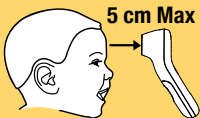

Przed pomiarem: termometr przechowywać w temperaturze pokojowej przez 10 minut, a osoba poddawana pomiarowi powinna przebywać w pomieszczeniu przez 30 minut.

BRAUN

Sensian™ 3

Let's get started!

Zaczynamy!

BNT050

1 Taking a measurement

Aim between eyebrows.

Maximum distance.

Keep head still.

Keep thermometer in correct position.

2 Temperature taking tips

Before measurement: Keep thermometer in room temperature for 10 minutes and individual indoors for 30 minutes.