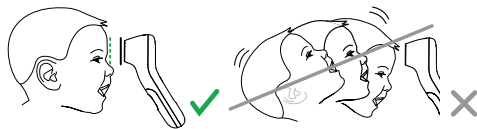

Yellow
100%

Black (K)
100%

Dielines do not print

Coating: **Coating**

Special Instructions:

Quality Requirement of Artwork
**Clarification Process of Artwork Printing: Meet
Eng-QS-06&02**

Helen of Troy Creative Services
Marlborough, MA 01752 USA
Questions? Contact your representative

1 Wykonywanie pomiaru

Należy celować w obszar między brwiami.

Maksymalna odległość.

Głowę należy trzymać nieruchomo.

Termometr należy utrzymywać w prawidłowej pozycji.

2 Wskazówki dotyczące pomiarów temperatury