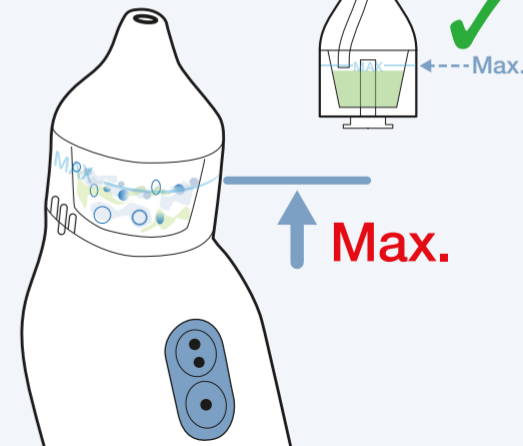

BRAUN

Nasal aspirator 1

Quick-start
guide

Guía de inicio
rápido

1 Insert Batteries
Inserte las pilas

2 x AA
(LR6 1.5V)

2 Select tip & press in place
Seleccione la punta y presione en
su lugar

High
Alto
Low
Bajo

Do not overfill
reservoir
No sobrellene
el depósito