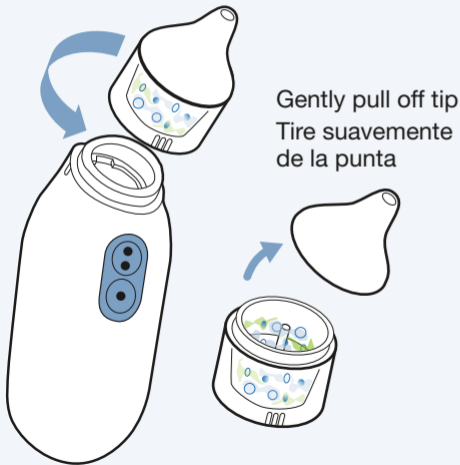

BRAUN

Nasal aspirator 1

Quick-start
guide

Guía de inicio
rápido

1 Insert Batteries
Inserte las pilas

2 x AA
(LR6 1.5V)

2 Select tip & press in place
Seleccione la punta y presione en
su lugar

High
Alto
Low
Bajo

Do not overfill
reservoir
No sobrellene
el depósito

Cleaning Instructions:
Twist to lock/unlock reservoir
Instrucciones de Limpieza:
Gire para asegurar/liberar el depósito

US For additional information visit:
www.braunnasalaspirator.com
SP Para obtener más información visite:
www.braunnasalaspirator.com