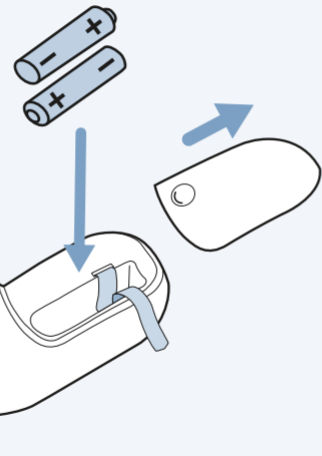

BRAUN

Nasal aspirator 1

Quick-start
guide

Guía de inicio
rápido

1 Insert Batteries
Inserte las pilas

2 x AA
(LR6 1.5V)

2 Select tip & press in place
Seleccione la punta y presione en
su lugar

High
Alto
Low
Bajo

Do not overfill
reservoir
No sobrellene
el depósito

Cleaning Instructions:
Twist to lock/unlock reservoir
Instrucciones de Limpieza:
Gire para asegurar/liberar el depósito

US For additional information visit:
www.braunnasalaspirator.com
SP Para obtener más información visite:
www.braunnasalaspirator.com