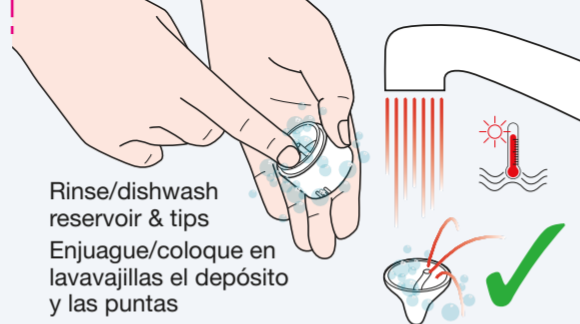

BRAUN

Nasal aspirator 1

Quick-start
guide

Guía de inicio
rápido

1 Insert Batteries
Inserte las pilas

2 x AA
(LR6 1.5V)

2 Select tip & press in place
Seleccione la punta y presione en
su lugar

High
Alto
Low
Bajo

Do not overfill
reservoir
No sobrellene
el depósito

Cleaning Instructions:
Twist to lock/unlock reservoir
Instrucciones de Limpieza:
Gire para asegurar/liberar el depósito

US For additional information visit:
www.braunnasalaspirator.com
SP Para obtener más información visite:
www.braunnasalaspirator.com