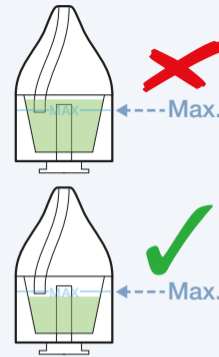

BRAUN

Nasal aspirator 1

Quick-start
guide

Guía de inicio
rápido

1 Insert Batteries
Inserte las pilas

2 x AA
(LR6 1.5V)

2 Select tip & press in place
Seleccione la punta y presione en
su lugar

High
Alto
Low
Bajo

Do not overfill
reservoir
No sobrellene
el depósito

Cleaning Instructions:
Twist to lock/unlock reservoir
Instrucciones de Limpieza:
Gire para asegurar/liberar el depósito

US For additional information visit:
www.braunnasalaspirator.com
SP Para obtener más información visite:
www.braunnasalaspirator.com