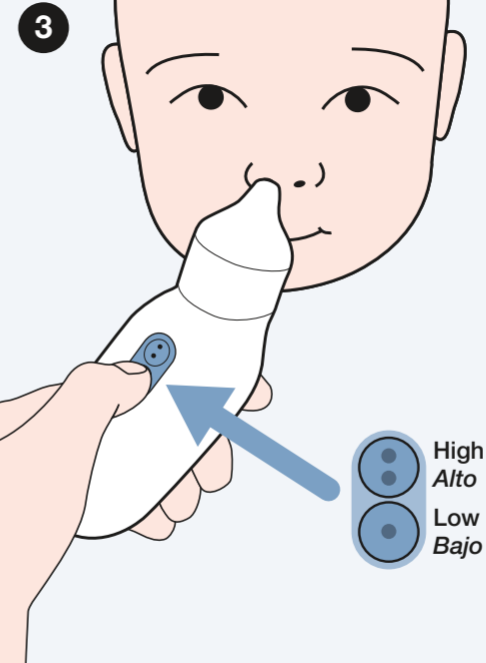

BRAUN

Nasal aspirator 1

Quick-start
guide

Guía de inicio
rápido

1 Insert Batteries
Inserte las pilas

2 x AA
(LR6 1.5V)

2 Select tip & press in place
Seleccione la punta y presione en
su lugar

High
Alto
Low
Bajo